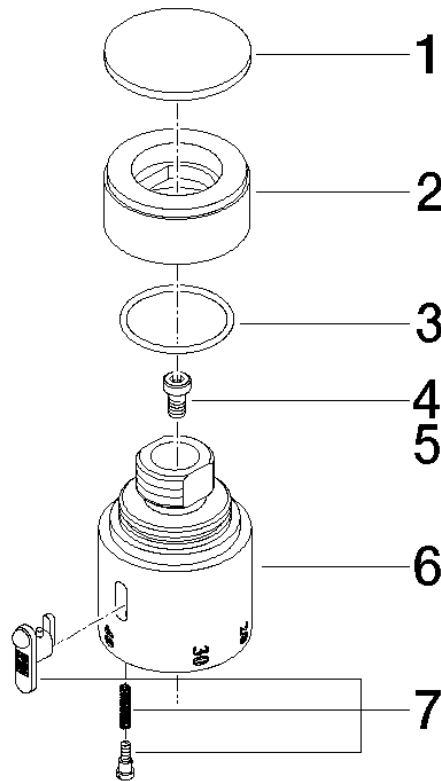

11 420 220

	Platin gebürstet	11 420 220-06
	Chrom	11 420 220-00
	Platin	11 420 220-08
	Messing (23kt Gold)	11 420 220-09

11 420 220

11 420 220

Ersatzteile für die
anderen
Oberflächenvarianten
finden Sie hier:
Chrom

Ersatzteilstückliste

Nr.	Artikelnummer	Benennung	Verbaumenge	Lieferzeit
3	09 14 10 040 90	Dichtung	1	2
4	90 30 30 027 00 90	Schraube	1	2
5	09 30 33 004 90	Schraube	1	2
7	90 21 33 020 00 90	Griff	1	2